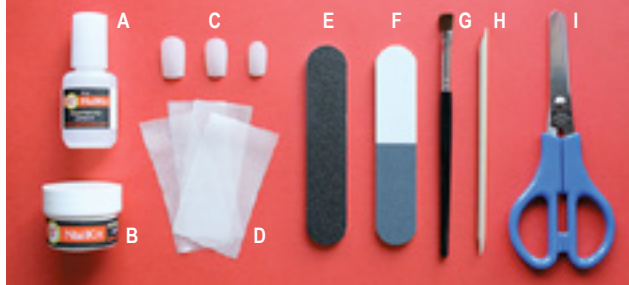

## NAILKIT (Completo)

Es un conjunto de productos que ofrece al guitarrista la posibilidad de hacer reparaciones urgentes, o más entretenidas, según el momento. RC Strings apuesta más que nunca por la gama de productos Nailkit, el Nº 1 para la reparación y mantenimiento de las uñas.